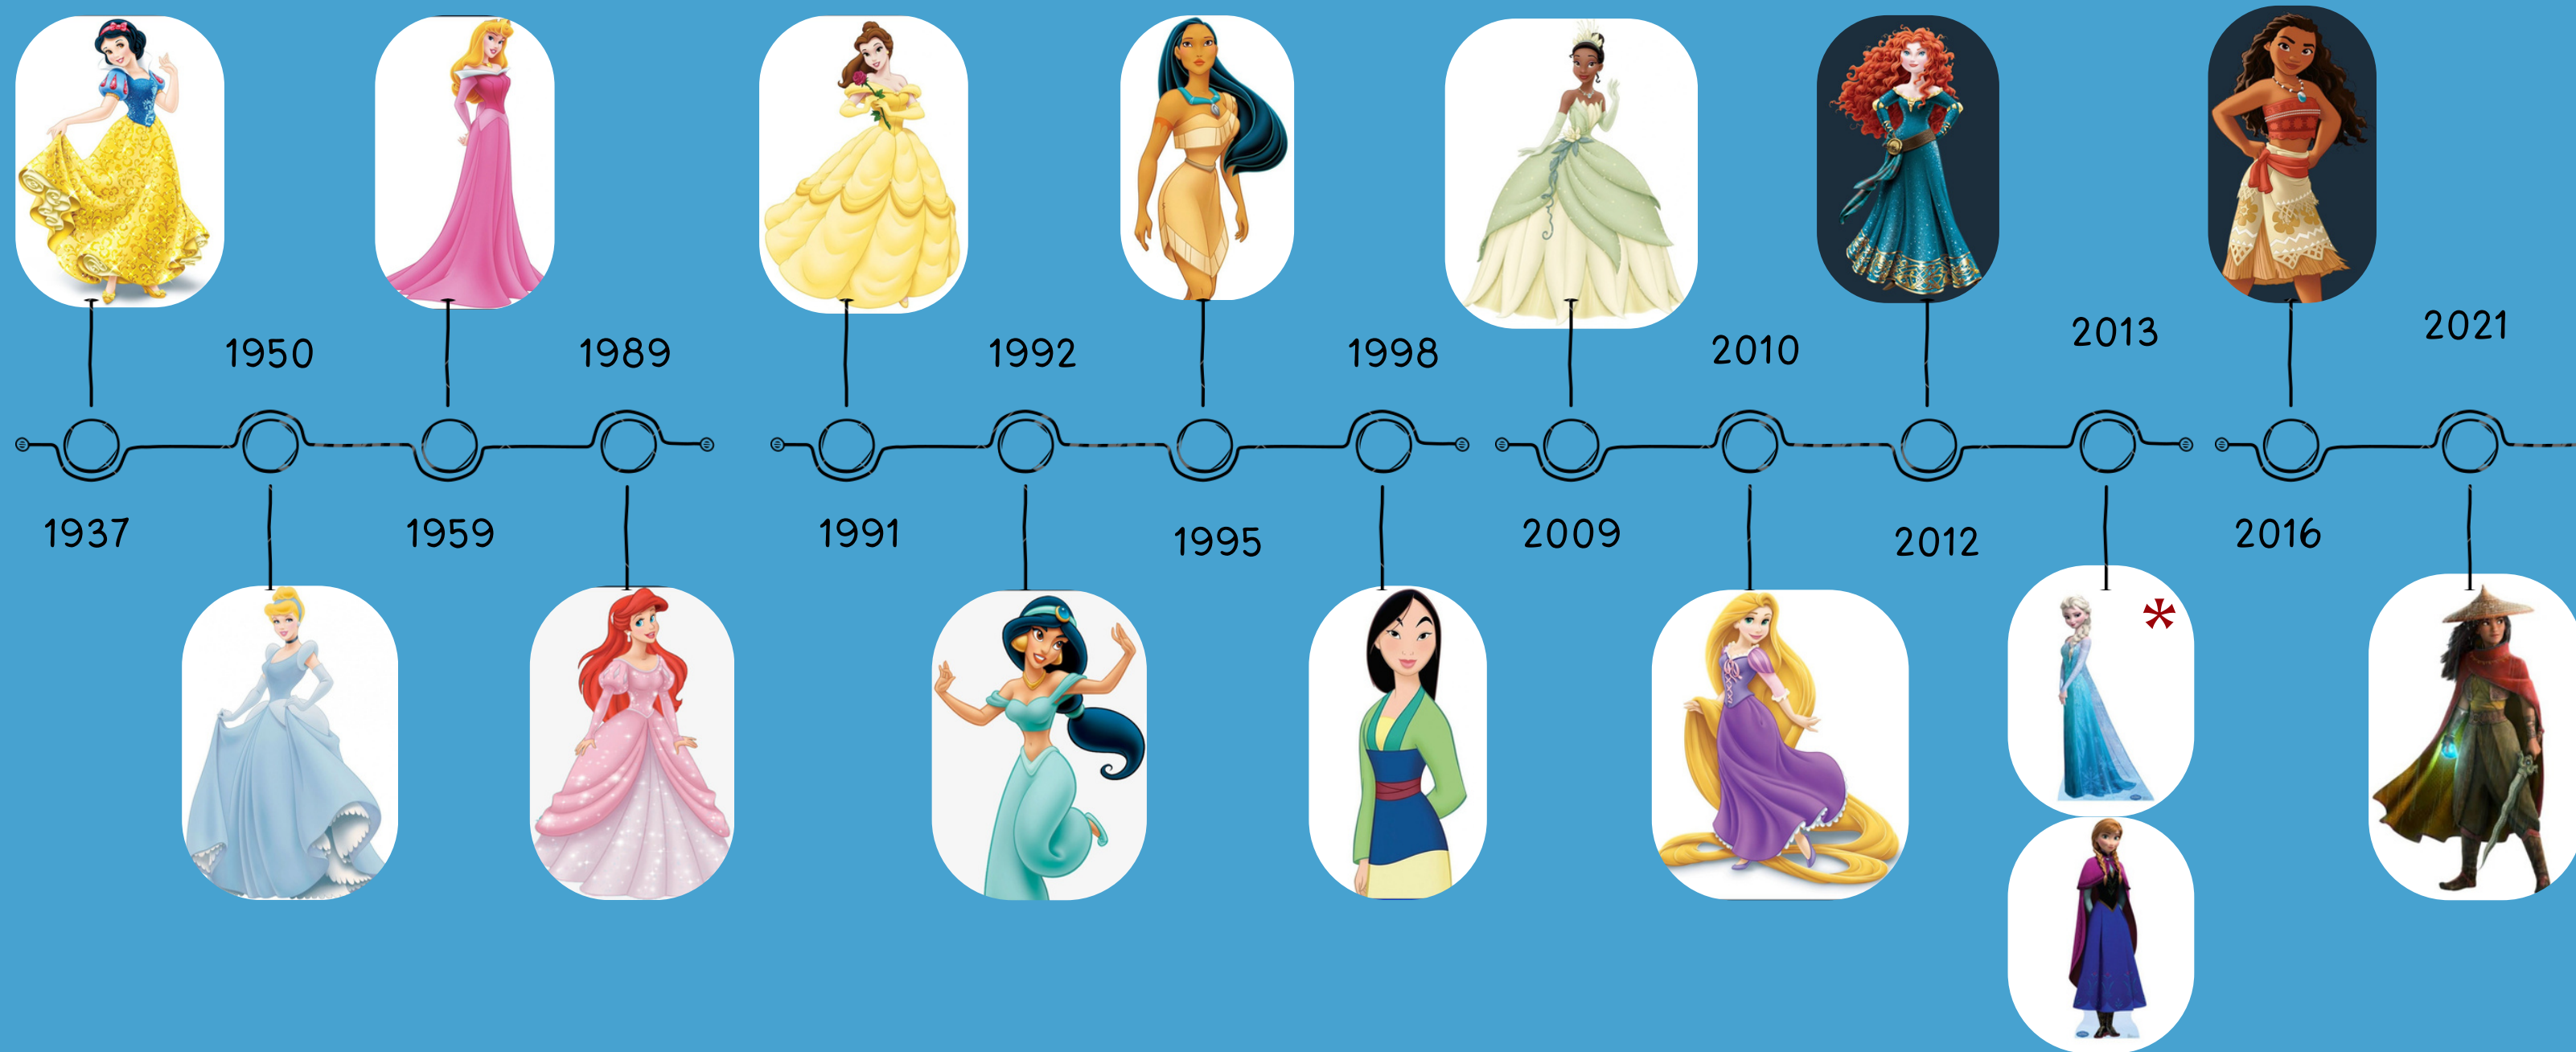

Pergunta

Como a questão racial e a de gênero afetam os filmes da Disney?

Objetivo Geral

-Analisar como as questões raciais e as de gênero vão aparecer nos filmes/animações da franquia Disney Princess

Objetivos Específicos

- Definir o que é racismo e o feminismo, como eles vão impactar nos filmes da Disney
- Analisar como os consumidores percebem as mudanças das características “étnico raciais” e de “gênero” nesses filmes.

Hipóteses

- Mudança social
 - Representatividade
 - Marketing
-

Desenvolvimento

- Entrevistas
- Pesquisas

Linha do Tempo do surgimento das Princesa

* Embora Elsa seja coroada Rainha em Frozen e Ana seja sua irmã real, ambas fazem parte da lista porque são protagonistas de um conto de fadas com elementos clássicos das histórias das Princesas da Disney.

Data de acesso: 12/04/24

<https://periodicos.furg.br/divedu/article/view/9812>

Data de acesso:12/04/24

<https://seriesemcena.com.br/noticias/a-evolucao-das-princesas-disney-no-decorrer-dos-anos/?amp=1>

Data de acesso:5/04/24